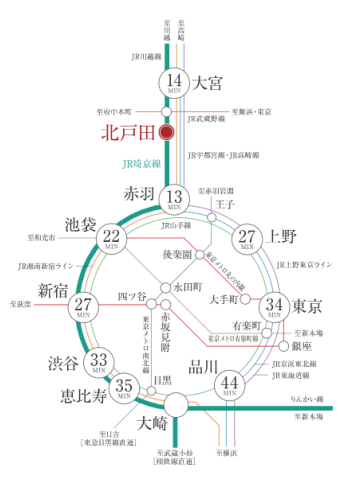

## アクセス

## 現地案内図

床暖房 & 食器洗い乾燥機 **標準装備**

夏の風物詩  
戸田橋花火大会  
VIEW

待機児童0達成  
子育てに優しい戸田市

3LDK・**70m超中心** 広々快適な住空間

様々な機能性をプラスした  
「mi+moクロゼット」

洗濯・室内干し・身じたくがスムーズに  
「mi+moパウダールーム」

提携企業様専用  
お問合せ先