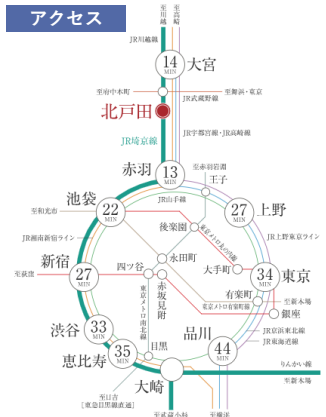

提携企業にお勤めまたは会員の皆様へ

提携特典割引あり

イオンモール北戸田
隣接

JR埼京線
「北戸田」駅徒歩9分
(約72m)

角住戸
33戸中22戸

全戸南向き・70㎡超
3LDK中心※1

提携企業・団体関係の皆様
専用来場予約QRコード

専用予約QRコードより
来場予約・モデル来場で
「イオンギフトカード」プレゼント

標準装備
床暖房 & 食器洗い乾燥機

夏の風物詩
戸田橋花火大会
VIEW

3LDK・70㎡超中心
広々快適な住空間

待機児童0達成
子育てに優しい戸田市

洗濯・室内干し・身拭きがスムーズに
「mi+mo」パウダールーム

様々な機能性をプラスした
「mi+mo」クロゼット

※1家族1回のみとなります。モデルルーム見学後所定のアンケートに回答いただいた方が対象です。詳しくは販売センターにてご確認ください。
開催期間：～2024年8月31日

都心主要駅へスマートにつながる。

池袋 22分 (日中時19分)

新宿 27分 (日中時25分)

上野 27分 (日中時27分)

渋谷 33分 (日中時33分)

東京 34分 (日中時33分)

アルファステイツ北戸田
マンションギャラリー

東口から徒歩1分