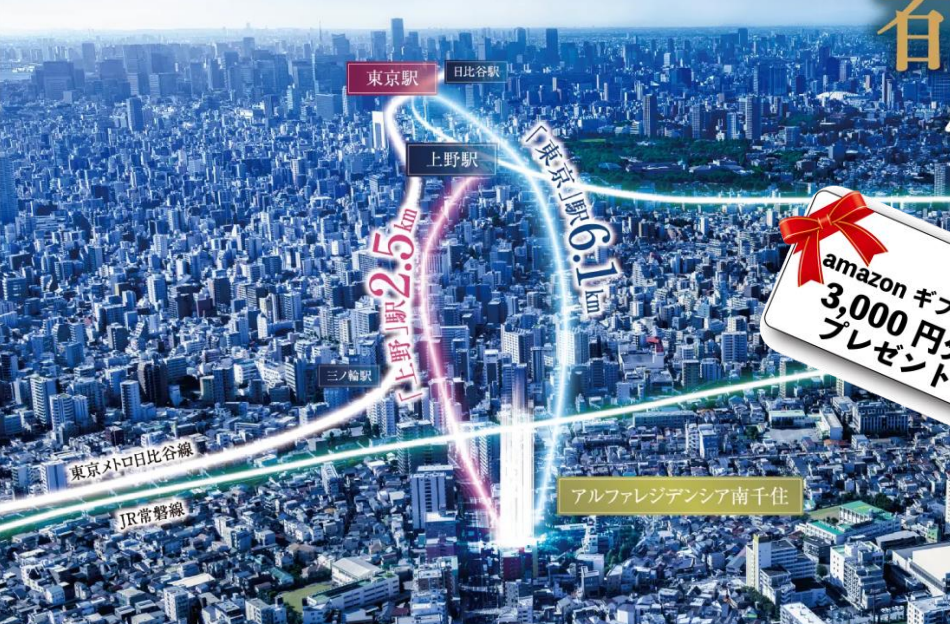

提携企業にお勤めまたは会員の皆様へ

提携特典割引あり

アルファレジデンス南千住  
「南千住」駅徒歩8分 「三ノ輪」駅徒歩7分

都心直結  
4路線利用可能

提携企業・団体関係の皆様

下部のQRコードより  
来場予約・モデル来場で  
amazonギフト券プレゼント

※1家族1回のみとなります。詳しくは販売センターにてご確認ください。  
開催期間：  
～2024年8月31日

内廊下・総戸数**119**邸  
モデルルームリニューアルOPEN

360° ぐるっと!360° パノラマ内見

360° ぐるっと!360° パノラマ環境

2LDK 角住戸 5,770 (税込) 万円～  
□住居専有面積/61.12㎡

2LDK 角住戸 5,690 (税込) 万円～  
□住居専有面積/61.12㎡

総戸数**119**邸 | 全邸**角**住戸 | ホテルライクな**内廊下**設計 | 「南千住」駅 徒歩**8**分 | 「三ノ輪」駅 徒歩**7**分