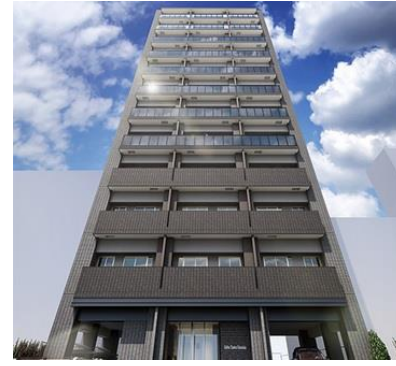

提携企業にお勤めまたは会員の皆様へ

提携特典割引あり

イオンモール北戸田
隣接

JR埼京線
「北戸田」駅徒歩9分
(約70m)

角住戸
33戸中22戸

全戸南向き・70㎡超
3LDK中心※1

イオンモール北戸田
隣接

ALPHA STATES
KITATODA
新築分譲マンション
アルファステイツ北戸田

360° ぐるっと! 360°
パノラマ内見
360° 画像で下見体験をしましょう!

360° ぐるっと! 360°
パノラマ環境
360° 画像で下見体験をしましょう!

提携企業・団体関係の皆様
専用来場予約QRコード

専用予約QRコードより
来場予約・モデル来場で
「イオンギフトカード」プレゼント

標準装備
床暖房 & 食器洗い乾燥機

夏の風物詩
戸田橋花火大会
VIEW

3LDK・70㎡超中心
広々快適な住空間

様々な機能性をプラスした
「mi+mo」クロゼット

待機児童0達成
子育てに優しい戸田市

洗濯・室内干し・身拭きがスムーズに
「mi+mo」パウダールーム